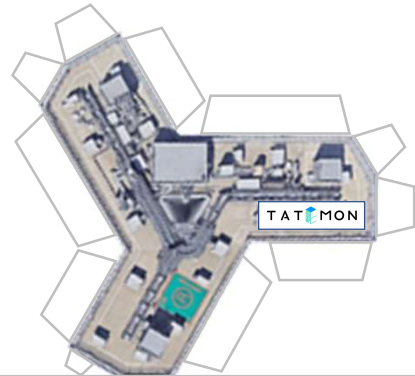

# TATEMON ペーパークラフト

## 建物名称：勝どき ザ・タワー

開発：三井不動産レジデンシャル、ほか  
建設：鹿島建設 設計：鹿島建設 竣工：2016年  
高さ：178.78m 延床面積：161,697㎡ 階数：地上53階地下2階  
所在地：東京都中央区勝どき 大江戸線「勝どき」

縮尺：約1/1,500 (A4印刷時) 製作所要時間：30分  
※最初にすべての折り目をつけると作りやすくなります。  
※のりしろ及び谷印のない矢印は、やまおりです。  
※簡易的に作っています。ご容赦下さい。