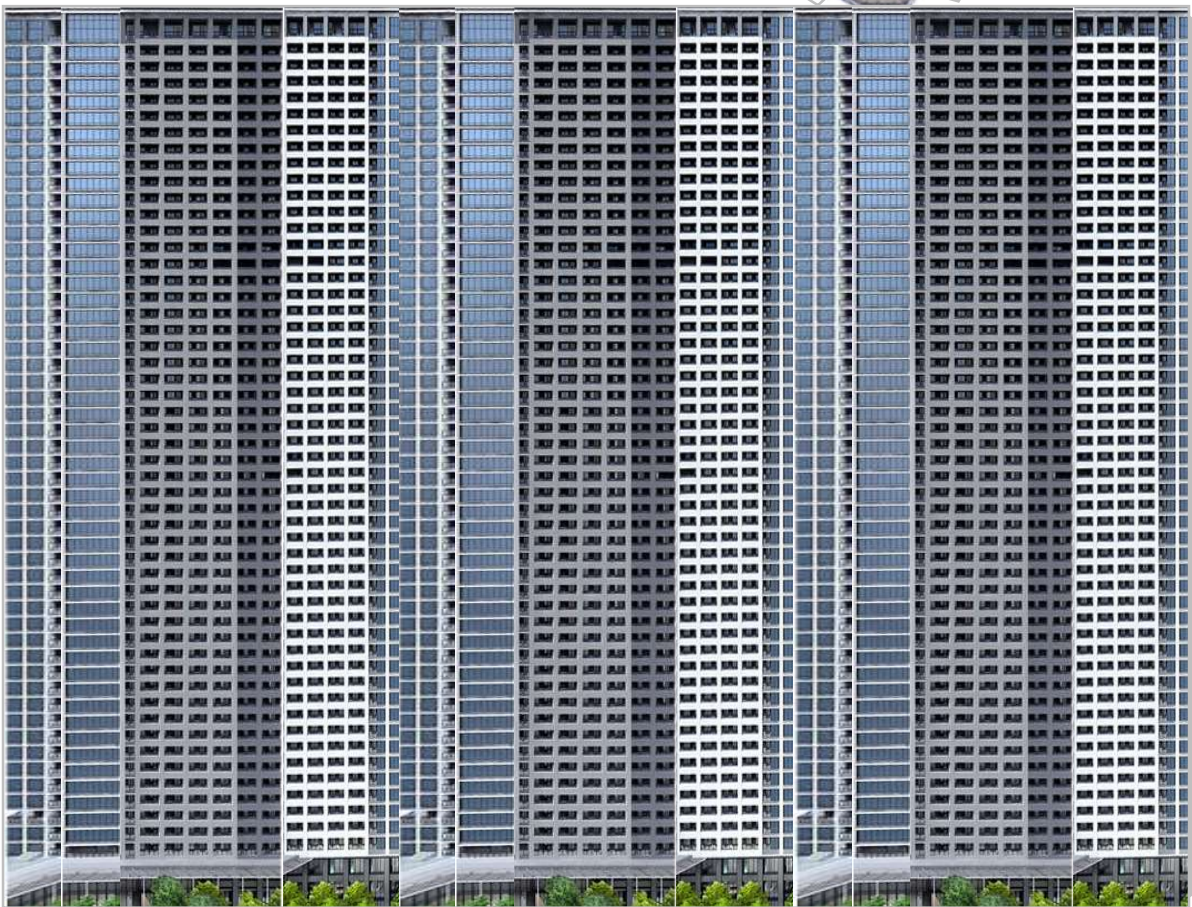

# TATEMON ペーパークラフト

## 建物名称：勝どき ザ・タワー

開発：三井不動産レジデンシャル、ほか  
建設：鹿島建設 設計：鹿島建設 竣工：2016年  
高さ：178.78m 延床面積：161,697㎡ 階数：地上53階地下2階  
所在地：東京都中央区勝どき 大江戸線「勝どき」

縮尺：約1/1,500 (A4印刷時) 製作所要時間：30分  
※最初にすべての折り目をつけると作りやすくなります。  
※のりしろ及び谷印のない矢印は、やまおりです。  
※簡易的に作っています。ご容赦下さい。